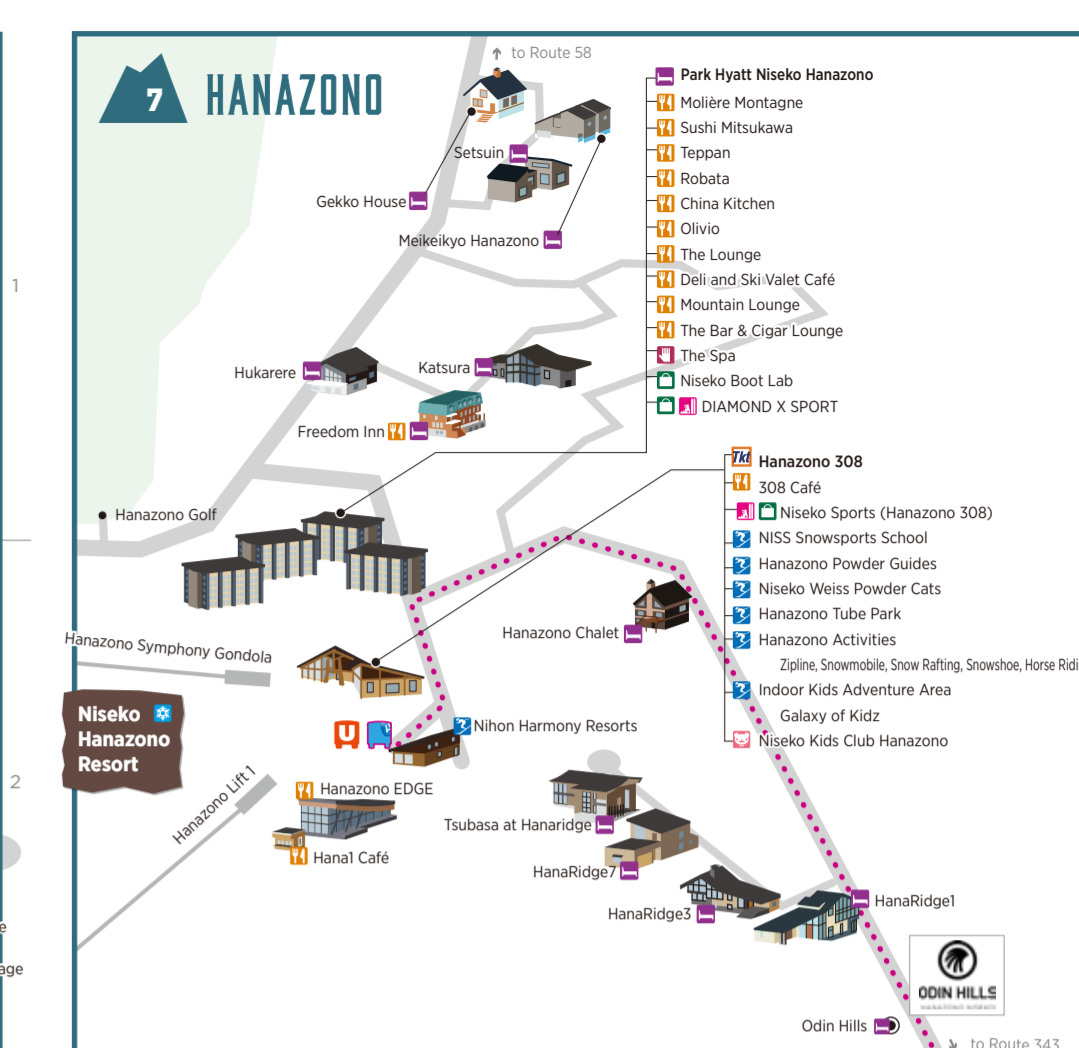

Image for reference only.

SATUDORA Niseko Hiraifu Store
TEL: 0136-21-7551

Area	Name	Phone	Location	Category	Address	Phone	Location	Category	Address
HIRAFU WEST VILLAGE	Ski Resort	0136 22 0103	G1	SKI Resort	0136 22 0103	G1	SKI Resort	0136 22 0103	G1
	Dining	0136 22 2000	F3	Dining	0136 22 2000	F3	Dining	0136 22 2000	F3
	Accommodation	0136 22 1000	G2	Accommodation	0136 22 1000	G2	Accommodation	0136 22 1000	G2
	Ski School	0136 22 1000	G2	Ski School	0136 22 1000	G2	Ski School	0136 22 1000	G2
	Rental, Tune-up	0136 22 1000	G2	Rental, Tune-up	0136 22 1000	G2	Rental, Tune-up	0136 22 1000	G2
	Shop, Indoor Activity	0136 22 1000	G2	Shop, Indoor Activity	0136 22 1000	G2	Shop, Indoor Activity	0136 22 1000	G2
	Convenience Store	0136 22 1000	G2	Convenience Store	0136 22 1000	G2	Convenience Store	0136 22 1000	G2
	Body Care	0136 22 1000	G2	Body Care	0136 22 1000	G2	Body Care	0136 22 1000	G2
	Hot Spring	0136 22 1000	G2	Hot Spring	0136 22 1000	G2	Hot Spring	0136 22 1000	G2
	Childcare	0136 22 1000	G2	Childcare	0136 22 1000	G2	Childcare	0136 22 1000	G2
HIRAFU MAIN VILLAGE	Lift Ticket Counter	0136 22 1000	G2	Lift Ticket Counter	0136 22 1000	G2	Lift Ticket Counter	0136 22 1000	G2
	Information Map	0136 22 1000	G2	Information Map	0136 22 1000	G2	Information Map	0136 22 1000	G2
	Post	0136 22 1000	G2	Post	0136 22 1000	G2	Post	0136 22 1000	G2
	Cards Issued Overseas-compliant ATM	0136 22 1000	G2	Cards Issued Overseas-compliant ATM	0136 22 1000	G2	Cards Issued Overseas-compliant ATM	0136 22 1000	G2
	International Currency Exchange	0136 22 1000	G2	International Currency Exchange	0136 22 1000	G2	International Currency Exchange	0136 22 1000	G2
	Duty Free Shop	0136 22 1000	G2	Duty Free Shop	0136 22 1000	G2	Duty Free Shop	0136 22 1000	G2
	Niseko Area Circuit Bus	0136 22 1000	G2	Niseko Area Circuit Bus	0136 22 1000	G2	Niseko Area Circuit Bus	0136 22 1000	G2
	Kutchan Night Go Bus	0136 22 1000	G2	Kutchan Night Go Bus	0136 22 1000	G2	Kutchan Night Go Bus	0136 22 1000	G2
	Niseko UNITED Shuttle	0136 22 1000	G2	Niseko UNITED Shuttle	0136 22 1000	G2	Niseko UNITED Shuttle	0136 22 1000	G2
	Local Bus	0136 22 1000	G2	Local Bus	0136 22 1000	G2	Local Bus	0136 22 1000	G2
HIRAFU EAST VILLAGE	Handmade Soap	0136 22 1000	G2	Handmade Soap	0136 22 1000	G2	Handmade Soap	0136 22 1000	G2
	Yoga	0136 22 1000	G2	Yoga	0136 22 1000	G2	Yoga	0136 22 1000	G2
	Spa	0136 22 1000	G2	Spa	0136 22 1000	G2	Spa	0136 22 1000	G2
	Massage	0136 22 1000	G2	Massage	0136 22 1000	G2	Massage	0136 22 1000	G2
	Beauty Salon	0136 22 1000	G2	Beauty Salon	0136 22 1000	G2	Beauty Salon	0136 22 1000	G2
	Salon	0136 22 1000	G2	Salon	0136 22 1000	G2	Salon	0136 22 1000	G2
	Bar	0136 22 1000	G2	Bar	0136 22 1000	G2	Bar	0136 22 1000	G2
	Cafe	0136 22 1000	G2	Cafe	0136 22 1000	G2	Cafe	0136 22 1000	G2
	Restaurant	0136 22 1000	G2	Restaurant	0136 22 1000	G2	Restaurant	0136 22 1000	G2
	Hotel	0136 22 1000	G2	Hotel	0136 22 1000	G2	Hotel	0136 22 1000	G2